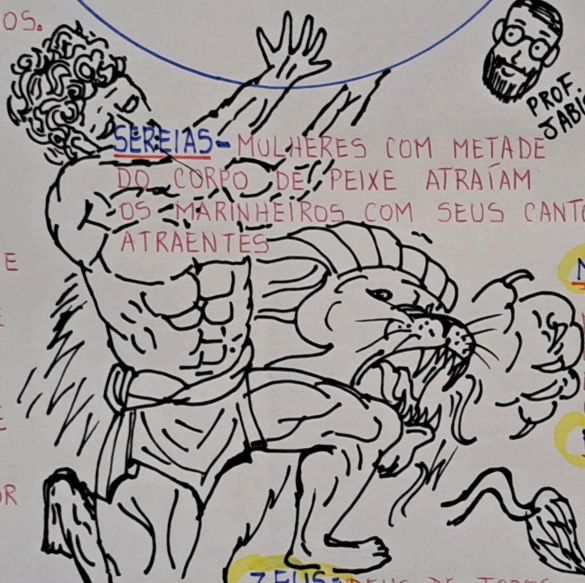

OS PRINCIPAIS SERES MITOLÓGICOS DA GRÉCIA ANTIGA

HEROIS = SERES MORTAIS, FILHOS DE DEUSES COM SERES HUMANOS.

EXEMPLOS

- HÉRCULES - AQUILES
- MINOS
- TESEU

NINFAS = SERES FEMININOS QUE HABITAVAM OS CAMPOS E BOSQUES, LEVANDO ALEGRIA E FELICIDADE

SATIRO = FIGURA COM CORPO DE HOMEM, CHIFRES E PATAS DE BODE

CENTAUROS = CORPO FORMADO POR UMA METADE DE HOMEM E OUTRA DE CAVALO

CICLOPE = ERAM GIGANTES MORTAIS COM UM SÓ OLHO NO MEIO DA TESTA QUE, SEGUNDO A MITOLOGIA, TRABALHAVAM COM HEFESTO COMO FERREIROS

HERA = IRMÃ E ESPOSA DE ZEUS, RAINHA DO OLIMPO.

MITOLOGIA GREGA DEUSES E SERES MITOLÓGICOS

SEREIAS = MULHERES COM METADE DO CORPO DE PEIXE ATRAIAM OS MARINHEIROS COM SEUS CANTOS ATRAENTES

ZEUS = DEUS DE TODOS OS DEUSES E DOS HOMENS, SENHOR DO MONTE OLIMPO.

GÓRGONAS = MULHERES, ESPÉCIES DE MONSTROS, COM CABELOS DE SERPENTES.

EXEMPLOS

- MEDUSA

QUIMERA = MISTURA DE LEÃO E LEÃO E CABRA QUE SOLTAVA FOGO DAS VENTAS

MINOTAURO = MONSTRO QUE TINHA CORPO DE HOMEM E CABEÇA DE TOURO. FORTE E FERÓZ, HABITAVA UM LABIRINTO NA ILHA DE Creta.

PÉGASUS = CAVALO ALADO, SIMBOLO DA IMORTALIDADE PÉGASUS NASCEU DO SANGUE DA MEDUSA QUANDO ESTA FOI DECAPITADA POR PERSEU.

HARPIAS = CRIATURAS REPRESENTADAS COMO AVES DE RAPINA COM ROSTO DE MULHER E SEIOS

PROF. TABIS