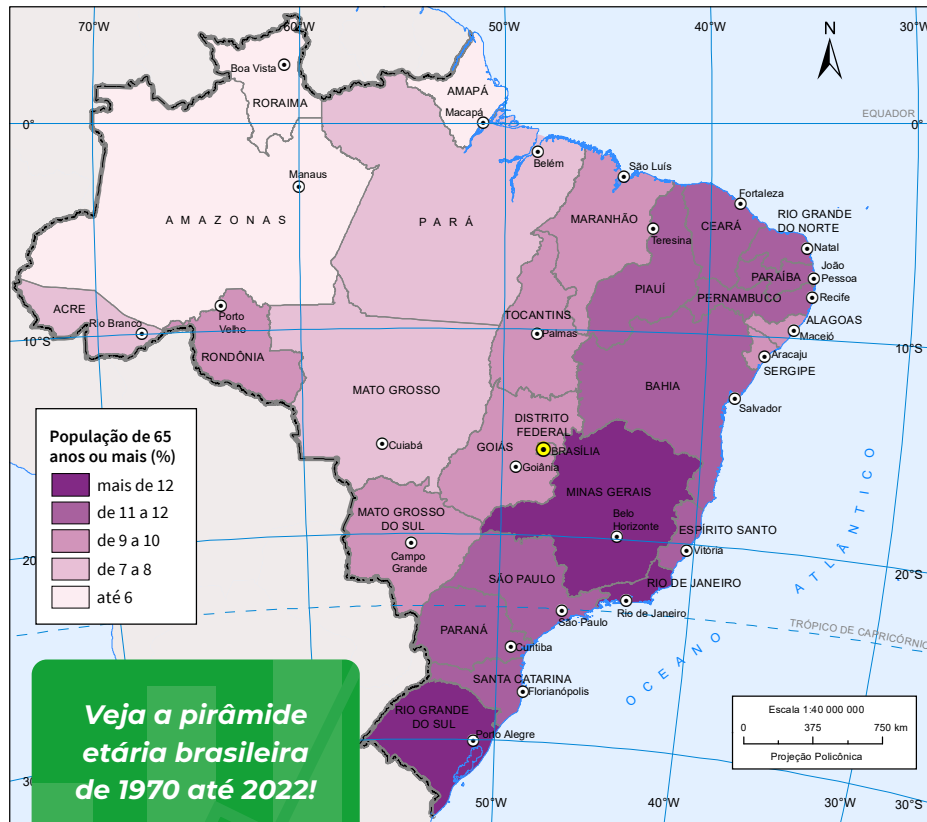

Idade da população - 2022

População de 65 anos ou mais

Idosa

Foto: Tatiana Zanon/Unsplash.

Sabia que muitas características da população podem ser observadas numa pirâmide etária? Então veja!

PIRÂMIDE ETÁRIA

Veja a pirâmide etária brasileira de 1970 até 2022!

PIRÂMIDE ETÁRIA

Criança

Foto: Tatiana Zanon/Unsplash.

População de 14 anos ou menos

Fonte: CENSO Demográfico 2022: população residente, por sexo, idade e forma de declaração da idade. In: IBGE. Sidra: sistema IBGE de recuperação automática. Rio de Janeiro, [2023]. tab. 9514. Disponível em: <https://sidra.ibge.gov.br/tabela/9514>. Acesso em: out. 2023.