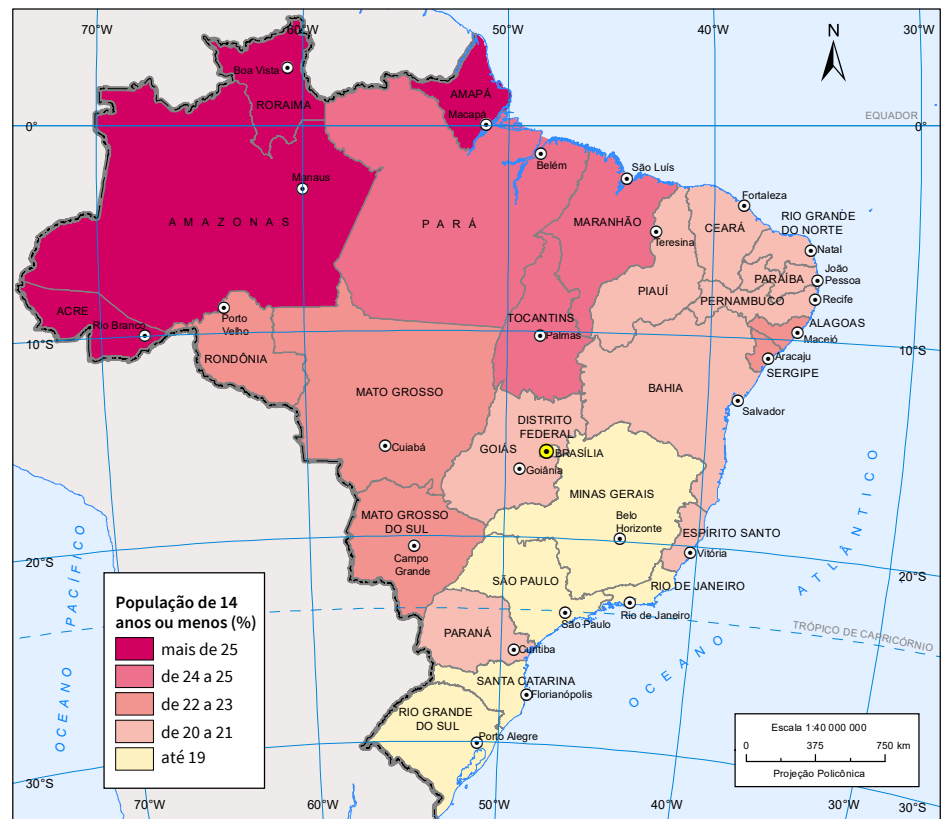

Idade da população - 2022

População de 65 anos ou mais

Idosa

Foto: Tatiana Zanon/Unsplash.

Sabia que muitas características da população podem ser observadas numa pirâmide etária? Então veja!

PIRÂMIDE ETÁRIA

Veja a pirâmide etária brasileira de 1970 até 2022!

PIRÂMIDE ETÁRIA

Criança

Foto: Tatiana Zanon/Unsplash.

População de 14 anos ou menos

Fonte: CENSO Demográfico 2022: população residente, por sexo, idade e forma de declaração da idade. In: IBGE. Sidra: sistema IBGE de recuperação automática. Rio de Janeiro, [2023]. tab. 9514. Disponível em: <https://sidra.ibge.gov.br/tabela/9514>. Acesso em: out. 2023.