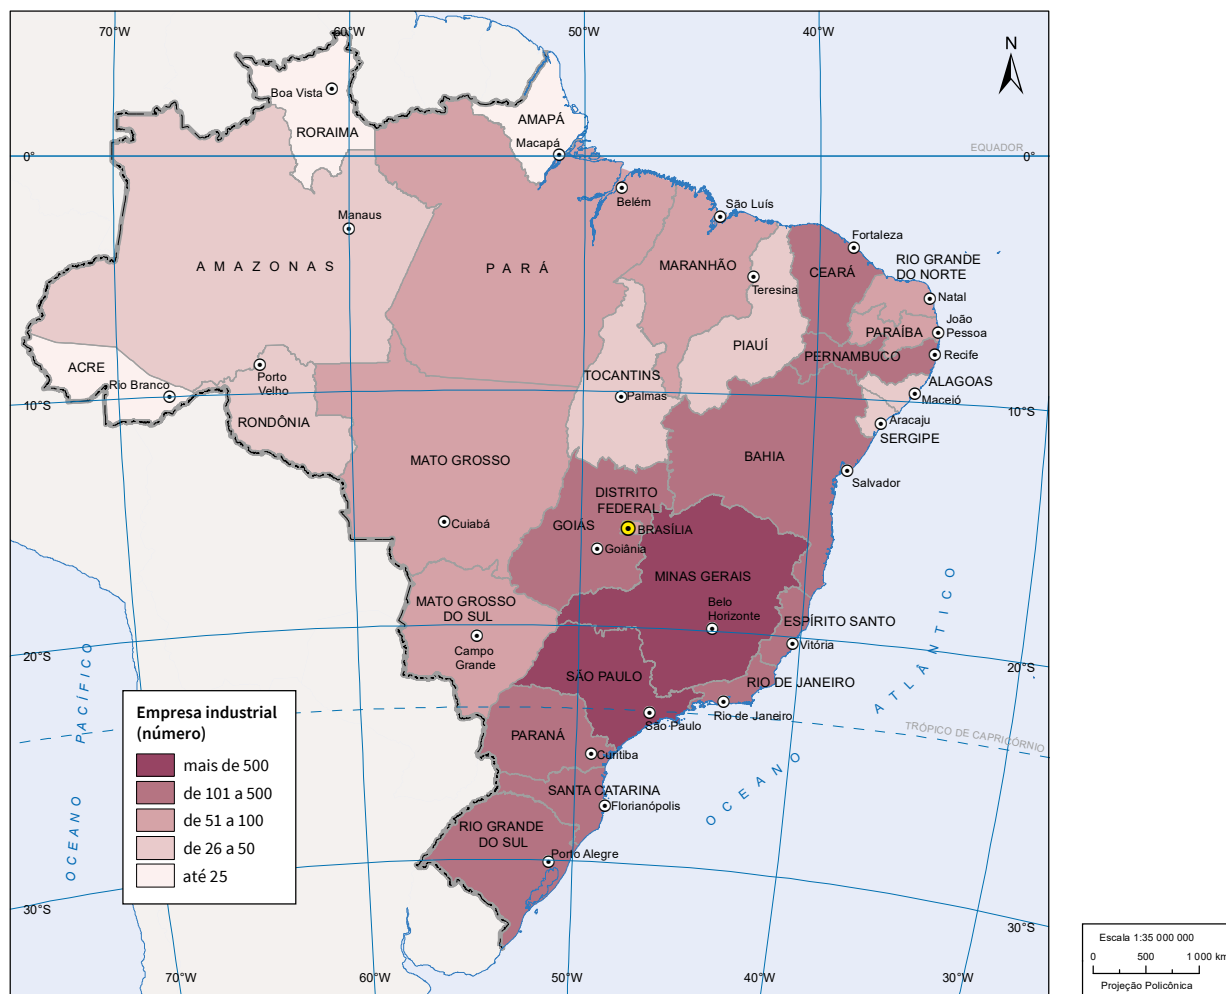

Caracterização do setor industrial - 2019

Empresa industrial

Pessoal ocupado

Salário médio

Fonte: CADAstro Central de Empresas 2019: empresas e outras organizações, pessoal ocupado total, pessoal ocupado assalariado, pessoal assalariado médio, salários e outras remunerações e salário médio mensal, por seção, divisão e grupo da classificação de atividades (CNAE 2.0), faixas de pessoal ocupado total e natureza jurídica. In: IBGE. Sidra: sistema IBGE de recuperação automática. Rio de Janeiro, [2022]. tab. 992. Disponível em: <https://sidra.ibge.gov.br/Tabela/992>. Acesso em: jun. 2022.