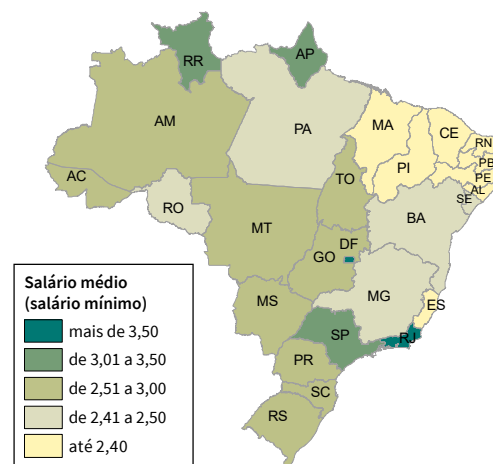

Caracterização do setor industrial - 2019

Empresa industrial

Pessoal ocupado

Salário médio

Fonte: CADAstro Central de Empresas 2019: empresas e outras organizações, pessoal ocupado total, pessoal ocupado assalariado, pessoal assalariado médio, salários e outras remunerações e salário médio mensal, por seção, divisão e grupo da classificação de atividades (CNAE 2.0), faixas de pessoal ocupado total e natureza jurídica. In: IBGE. Sidra: sistema IBGE de recuperação automática. Rio de Janeiro, [2022]. tab. 992. Disponível em: <https://sidra.ibge.gov.br/Tabela/992>. Acesso em: jun. 2022.