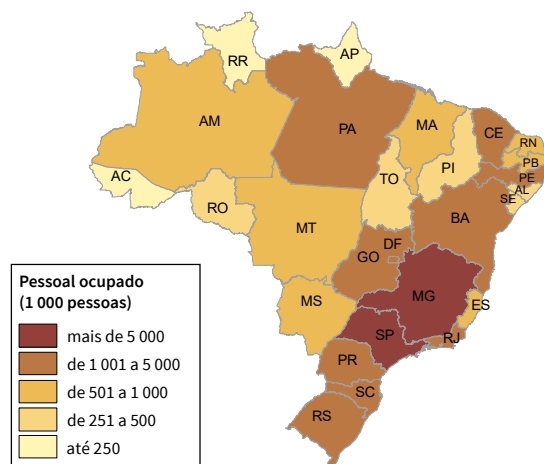

Caracterização do setor industrial - 2019

Empresa industrial

Pessoal ocupado

Salário médio

Fonte: CADAstro Central de Empresas 2019: empresas e outras organizações, pessoal ocupado total, pessoal ocupado assalariado, pessoal assalariado médio, salários e outras remunerações e salário médio mensal, por seção, divisão e grupo da classificação de atividades (CNAE 2.0), faixas de pessoal ocupado total e natureza jurídica. In: IBGE. Sidra: sistema IBGE de recuperação automática. Rio de Janeiro, [2022]. tab. 992. Disponível em: <https://sidra.ibge.gov.br/Tabela/992>. Acesso em: jun. 2022.