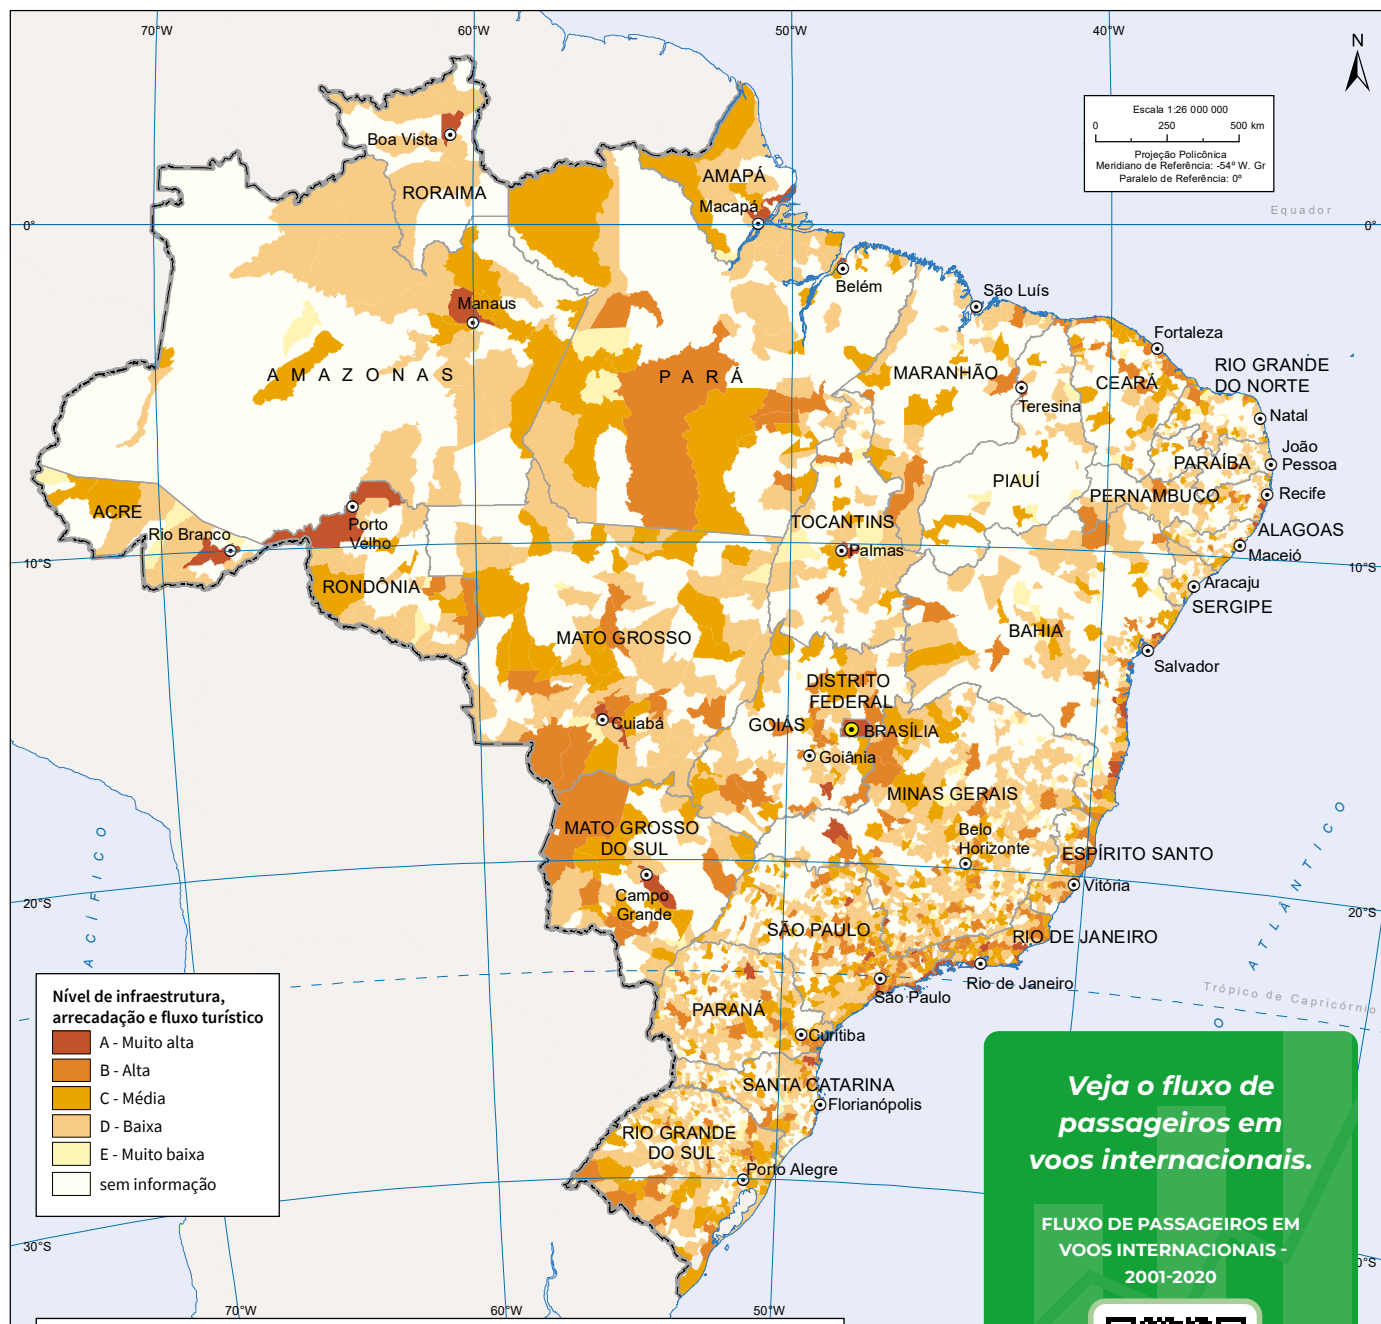

Turismo

Classificação dos Municípios - 2019

Fontes: 1. BRASIL. Ministério do Turismo. *Categorização dos Municípios das regiões turísticas do Mapa do Turismo Brasileiro 2019*. Brasília, DF, 2022. Disponível em: http://www.regionalizacao.turismo.gov.br/index.php?option=com_content&view=article&id=89&Itemid=272. Acesso em: jul. 2022. | 2. ANUÁRIO ESTATÍSTICO DE TURISMO 2021, ano base 2020. 2. ed. Brasília, DF: Ministério do Turismo, v. 48, 2022. tab. 8.1. Disponível em: <https://www.gov.br/turismo/pt-br/aceso-a-informacao/acoes-e-programas/observatorio/anuario-estatistico>. Acesso em: jul. 2022.