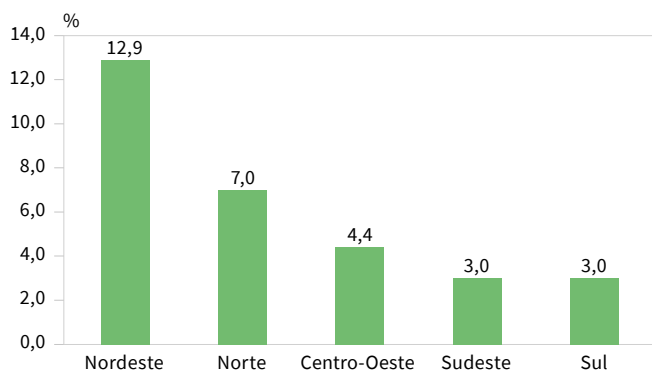

Educação

Alfabetização - 2019

Taxa de analfabetismo - 2019

Fonte: PESQUISA Nacional por Amostra de Domicílios Contínua 2019: taxa de analfabetismo das pessoas de 15 anos ou mais de idade, por sexo e grupo de idade. In: IBGE. Sidra: sistema IBGE de recuperação automática. Rio de Janeiro, [2020]. tab. 7113. Disponível em: <https://sidra.ibge.gov.br/tabela/7113>. Acesso em: abr. 2022.