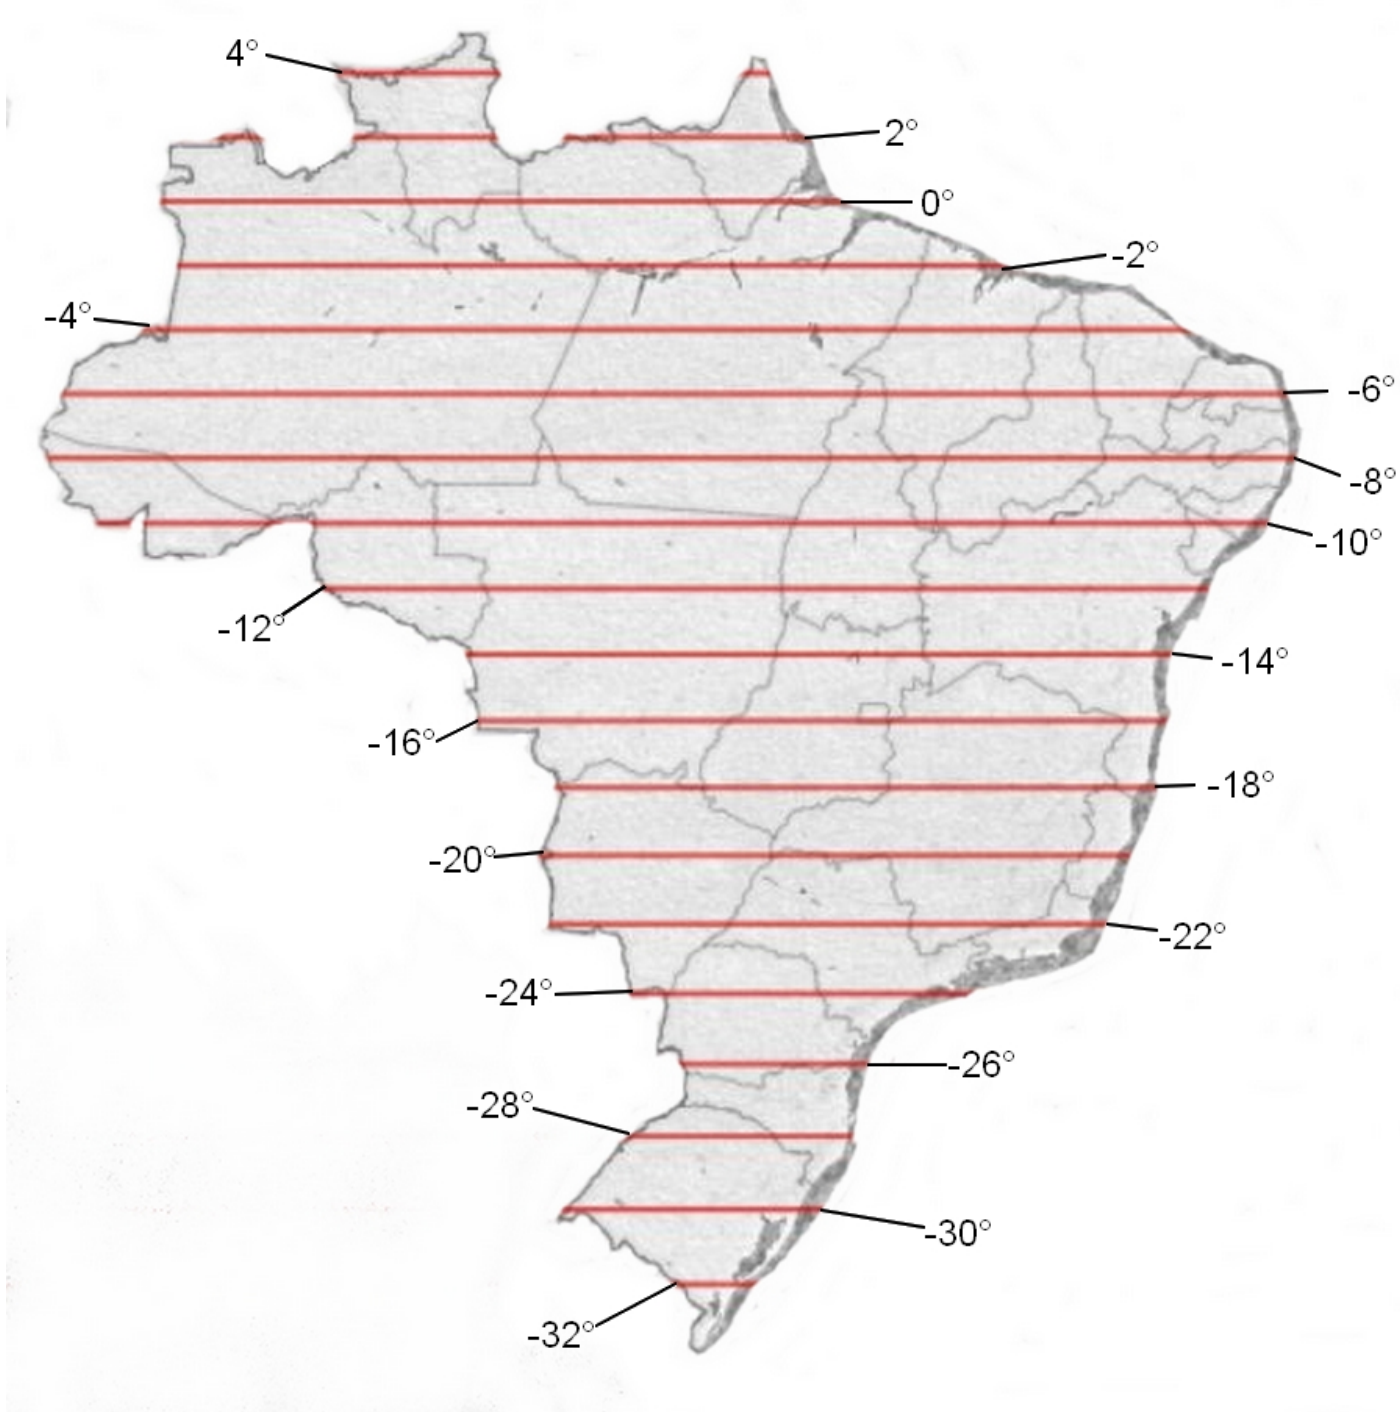

Atividade de Geografia (Coordenadas Geográficas - Capitais do Brasil)

Instrução: Pinte no mapa um ponto na localização de todas as capitais estaduais do Brasil e o Distrito Federal.

Estado	Capital	Latitude	Longitude
Acre	Rio Branco		
Alagoas	Maceió		
Amapá	Macapá		
Amazonas	Manaus		
Bahia	Salvador		
Ceará	Fortaleza		
Espírito Santo	Vitória		
Goiás	Goiânia		
Maranhão	São Luís		
Mato Grosso	Cuiabá		
Mato Grosso do Sul	Campo Grande		
Minas Gerais	Belo Horizonte		
Pará	Belém		
Paraíba	João Pessoa		
Paraná	Curitiba		
Pernambuco	Recife		
Piauí	Teresina		
Rio de Janeiro	Rio de Janeiro		
Rio Grande do Norte	Natal		
Rio Grande do Sul	Porto Alegre		
Rondônia	Porto Velho		
Roraima	Boa Vista		
Santa Catarina	Florianópolis		
São Paulo	São Paulo		
Sergipe	Aracaju		

Tocantins	Palmas		
Distrito Federal	Brasília		