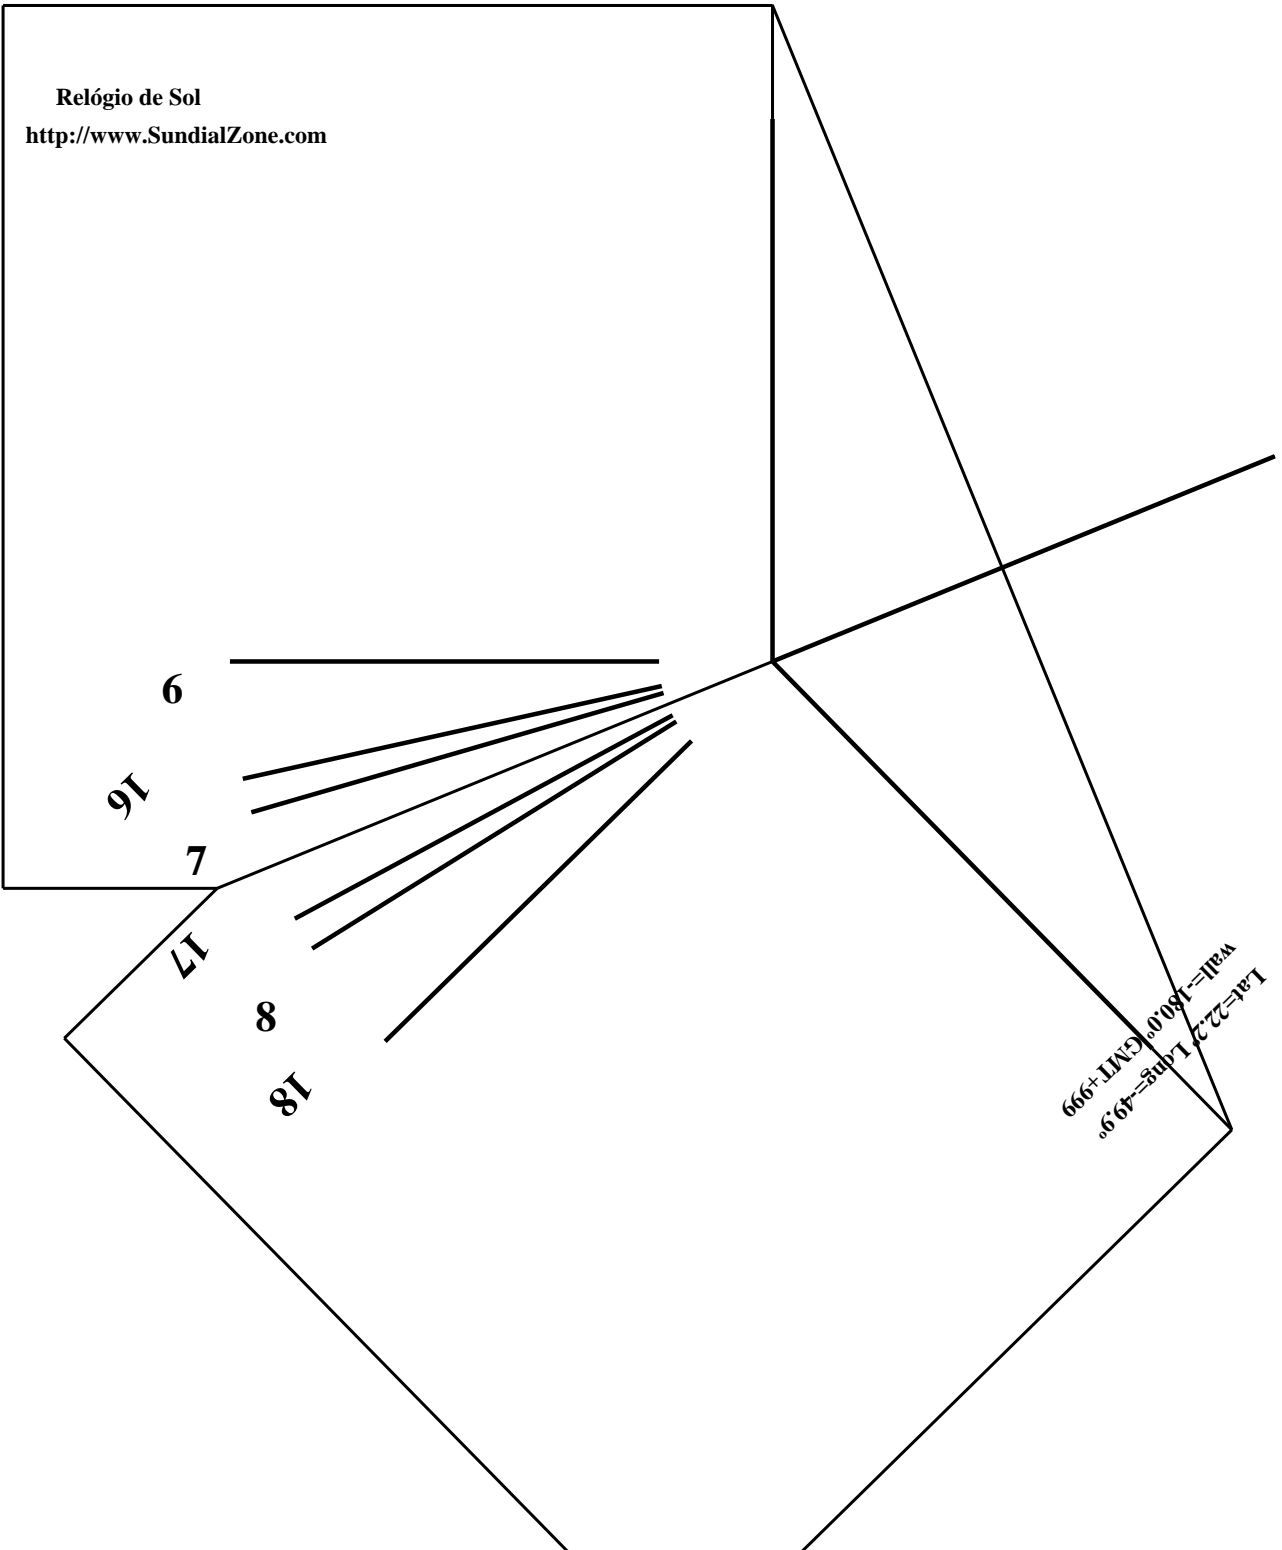

Relógio de Sol  
<http://www.SundialZone.com>

Lat=22.27 Long=-49.9°  
Wall=-180.0° GMT+999